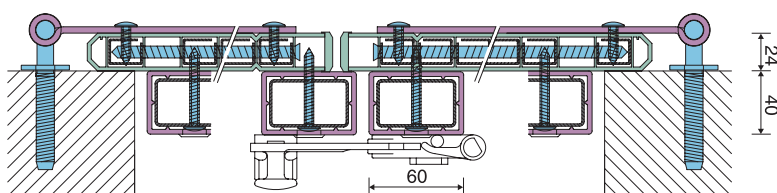

Grado

scuro anta intera

P2105 - 1067

scuro alla "Padovana"

P2115 - P2109

scuro alla "Vicentina"

P2109 - P2110

P2109 - P2112

tipologie

informazioni tecniche

- Sistemi di profilati per la realizzazione di scuri rustici, scuri a libro e ripieghevoli verso l'esterno.
- Su richiesta possono essere inserite serrature con triplice chiusura.
- Chiusura con spagnoletta, bandelle, dritte o snodate.