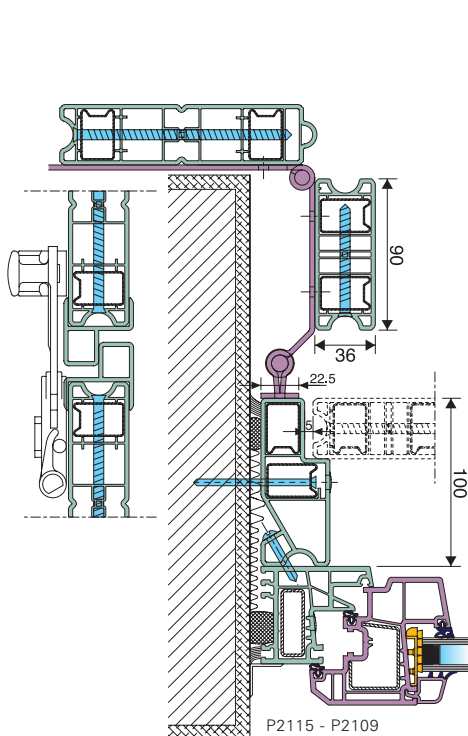

Grado

scuro anta intera

P2105 - 1067

scuro alla "Padovana"

P2115 - P2109

scuro alla "Vicentina"

P2109 - P2110

P2109 - P2112

tipologie

informazioni tecniche

- Sistemi di profilati per la realizzazione di scuri rustici, scuri a libro e ripieghevoli verso l'esterno.
- Su richiesta possono essere inserite serrature con triplice chiusura.
- Chiusura con spagnoletta, bandelle, dritte o snodate.