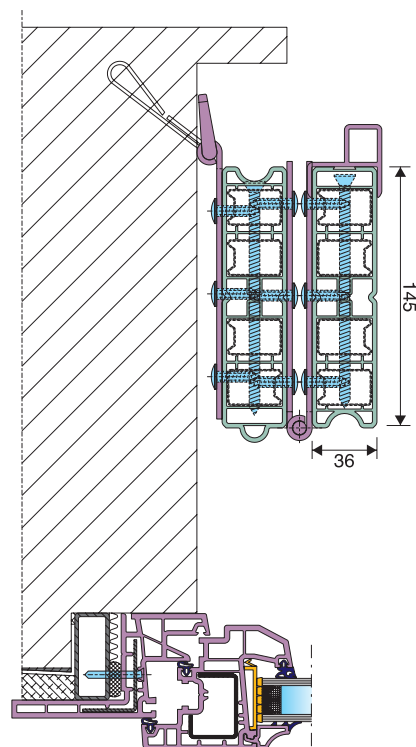

Grado

scuro anta intera

P2105 - 1067

scuro alla "Padovana"

P2115 - P2109

scuro alla "Vicentina"

P2109 - P2110

P2109 - P2112

tipologie

informazioni tecniche

- Sistemi di profilati per la realizzazione di scuri rustici, scuri a libro e ripieghevoli verso l'esterno.
- Su richiesta possono essere inserite serrature con triplice chiusura.
- Chiusura con spagnoletta, bandelle, dritte o snodate.