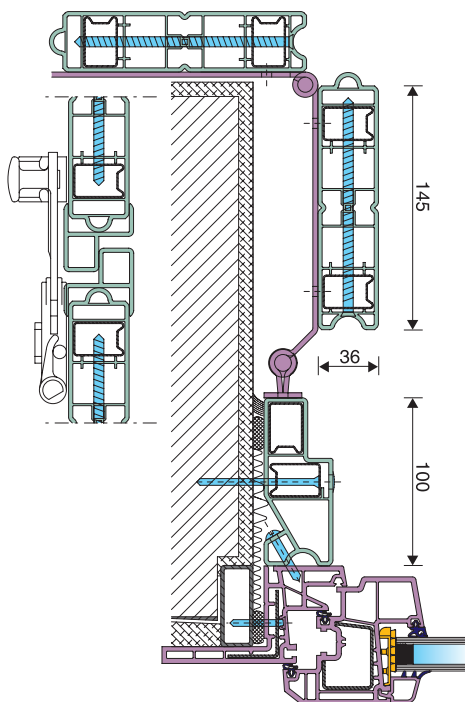

Grado

scuro anta intera

P2105 - 1067

scuro alla "Padovana"

P2115 - P2109

scuro alla "Vicentina"

P2109 - P2110

P2109 - P2112

tipologie

informazioni tecniche

- Sistemi di profilati per la realizzazione di scuri rustici, scuri a libro e ripieghevoli verso l'esterno.
- Su richiesta possono essere inserite serrature con triplice chiusura.
- Chiusura con spagnoletta, bandelle, dritte o snodate.